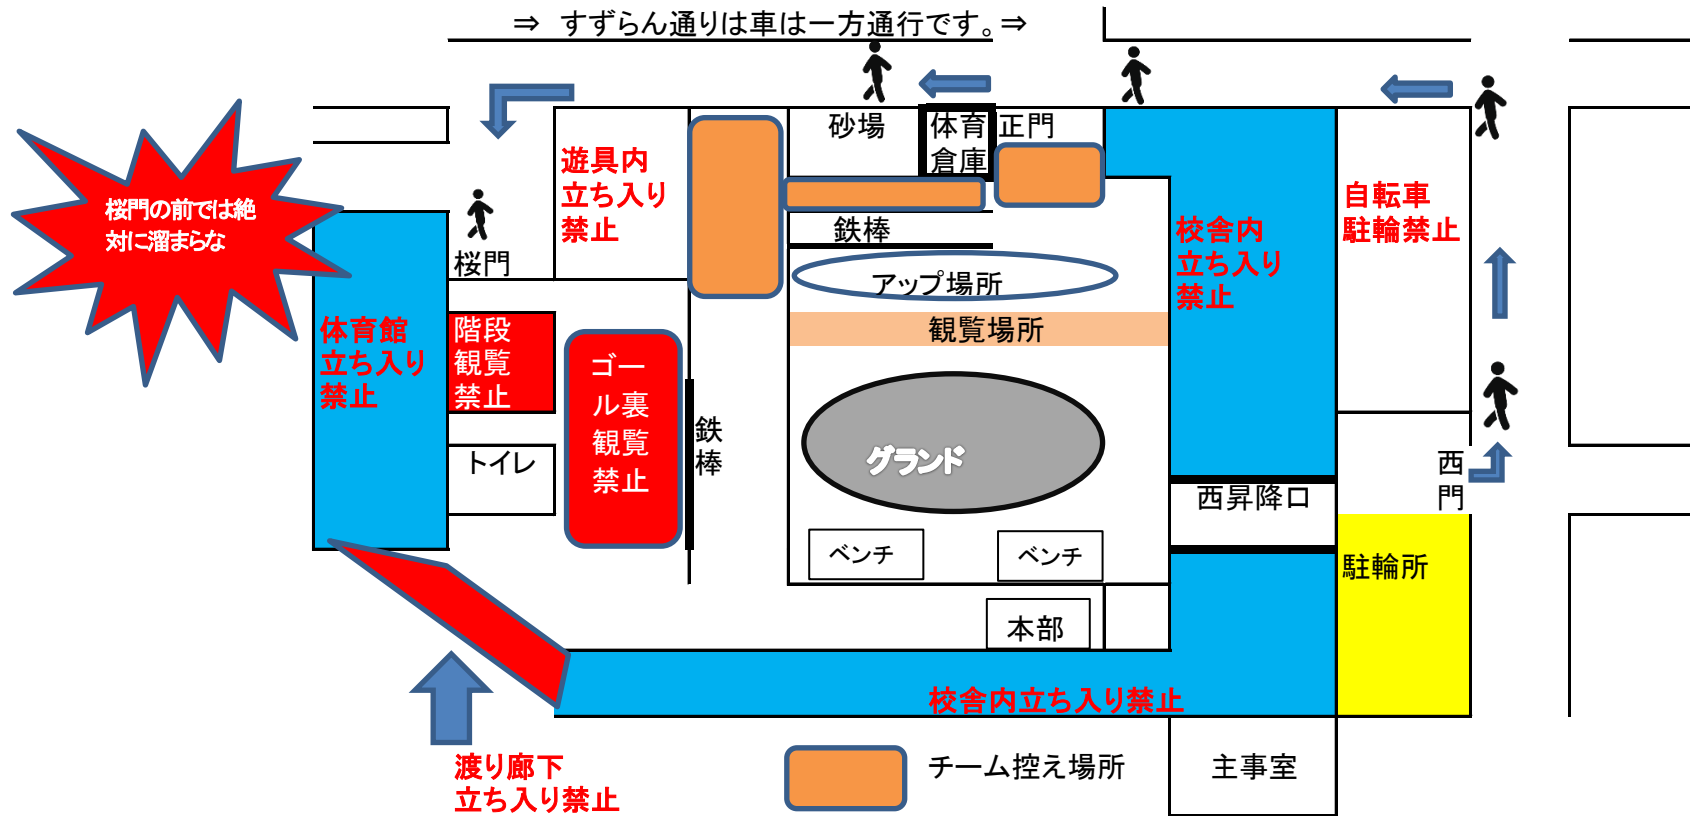

経堂小学校試合マニュアル

経堂小学校に関する注意事項

- ① 必ず桜門から来校のこと。正門からは入れません。
- ② 入場時間は8時45分以降 その前に到着した場合でも桜門の前で待たないで西門駐輪所にて静かにお待ちください。
- ③ 自転車で来校の際は必ず自転車置き場に整理整頓で置く
- ④ トイレは体育館横を使用すること。
- ⑤ 遊具では当日遊ばないこと。
- ⑥ 応援席は本部席の反対側をお願いします。
(校舎側では決して応援しないでください)
- ⑦ 敷地内・経堂小学校の周りは禁煙です。
- ⑧ 試合終了後は速やかに退出し、桜門の前には絶対に立ち止まらないこと
(後審判コーチをまたないでください)
- ⑨ 限られたスペースです。アップ・チーム控え・応援は譲り合いをお願いします。
- ⑩ その他の注意事項は連盟から発信されている小学校の大会運営事項&マニュアルに準ずる。